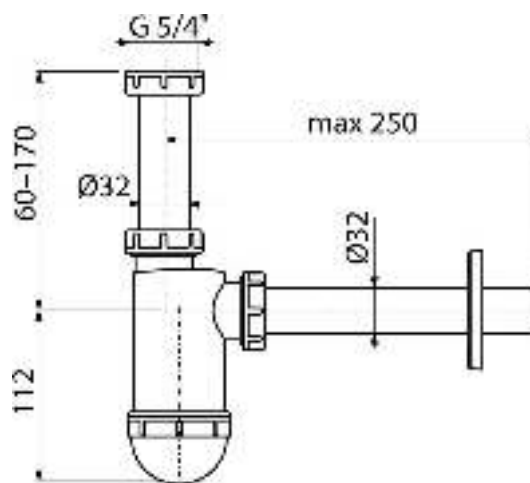

A430

Сифон для умывальника DN32 с накладной гайкой 5/4"

Область применения

Для умывальников

Свойства

- Материал: полипропилен
- Подключение к стоковой трубе Ø32 мм

Содержание комплекта

- Резьбовое соединение 5/4" для подключения слива раковины или биде
- Обрамление пластиковое
- Корпус сифона

Код заказа, Логистическая информация

Код	EAN	Вес (шт упаковка паллета)	Размеры (шт упаковка)	Количество (упаковка паллета)
A430	8594045935547	0,2424 5,7650 181,4200 кг	220×80×140 590×240×390 MM	25 700 шт

Гарантии

2/3 лет

Таможенный кодСвойства

39229000

EN 274

Технические параметры

- Сток воды 38 l/min
- Термическая устойчивость 95 °C
- Гидрозатвор 58 mm